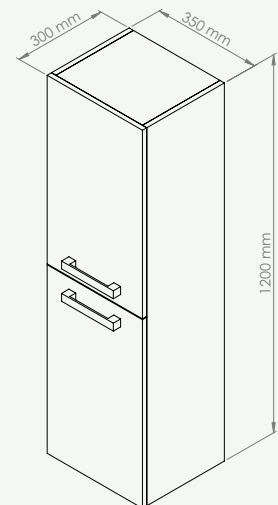

PRÉCAUTION D'EMPLOI

Respecter les conditions de mise en œuvre sur l'emballage et la notice.

Réf.	Gencod
SAESSMARTCOLBLC	3663338100216